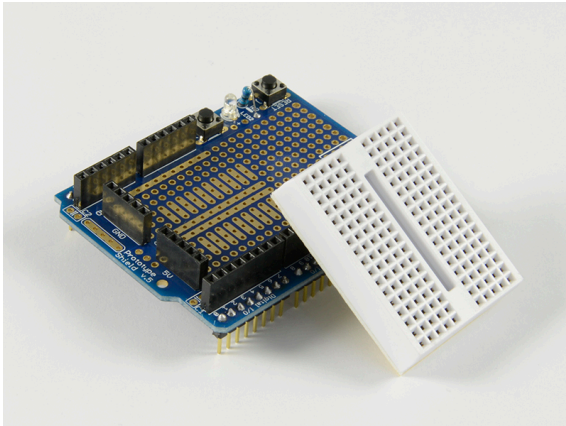

ALLNET 4duino Versuchs-Erweiterungsplatine inkl. Steckboard

EAN CODE

4duino Prototyping extension plate containing the bread plate for Arduino™

D-15 (A17)