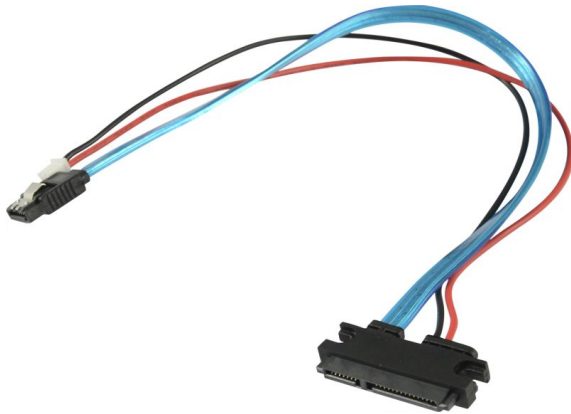

ALLNET S-ATA SATA HDD Kabel zbH. Mini PC, Mele, Banana etc.

EAN CODE

ALLNET S-ATA SATA HDD Kabel zbH. Mini PC, Mele, Banana etc.

Zubehör

Art.-Nr.	Name
111802	/Banana Pi Board BPI-M1