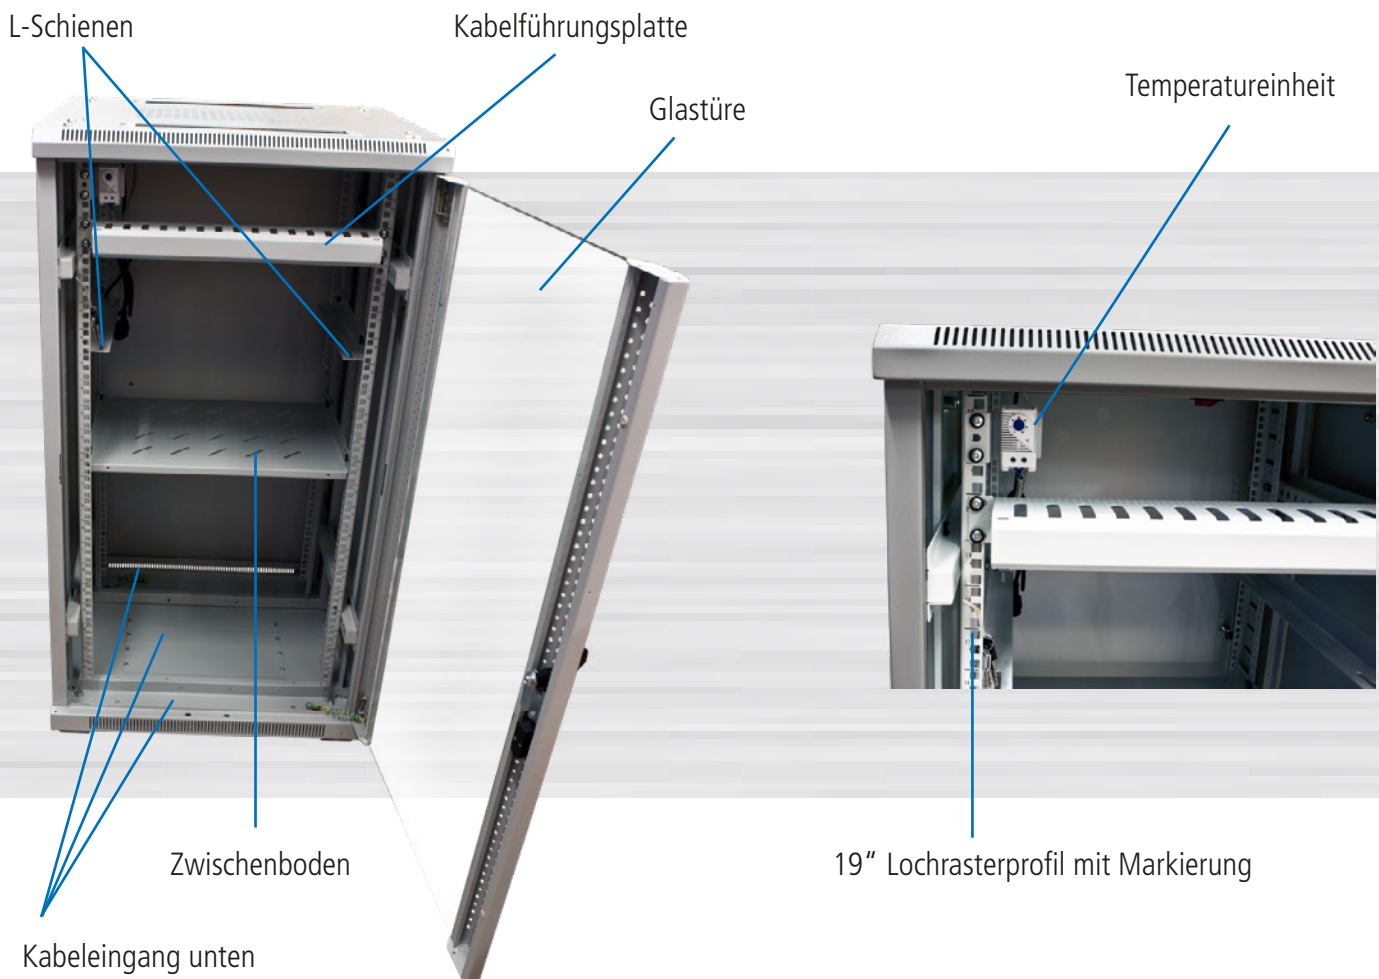

### Schrank mit 12/22/32/42HE

**Grundausrüstung:** Grundgestell

1x Glasfronttüre mit Schloss, 1x Rücktüre Vollblech mit Schloss  
2x Seitenteile abnehmbar mit Schloss, 4x Lochrasterprofile 19" (Vorder-/Rückseite)  
20x Käfigmuttern mit Schrauben, 1x paar L-Winkel, 1x Zwischenboden  
1x Kabelführungsplatte mit Abdeckung, 4x Nivellier Füße, Lüfter mit Thermostat  
1x Rollenset

**Farbe:** Lichtgrau RAL7035,

**Besonderheiten:**

Schrank aufgebaut (komplett zerlegbar)  
Nivellier Füße (H20-70mm)  
Türen umbaubar (links/rechts) mit Erdungskabel  
19" Lochrasterprofile verstellbar (vorne und hinten) mit Einteilung der Höheneinheiten  
L-Winkel (Nutzbreite 450mm)  
Zwischenboden (Nutzbreite 450mm)  
Kabelführungsplatte waagrecht mit Abdeckung H44/B482/T68mm  
Lüfter mit Thermostat 220V mit Kabel  
Erdungsbolzen M6  
Kabeleingang oben (vorne/hinten) mit Bürstenleiste und unten (vorne/mittig/hinten)  
ohne Sockel (empfehlenswert)  
IP20 Schutzgrad

Erdungsverbindung Türe

Seitenteil abnehmbar

Rücktüre Vollblech

Kabeleingang oben

Lüftereinheit