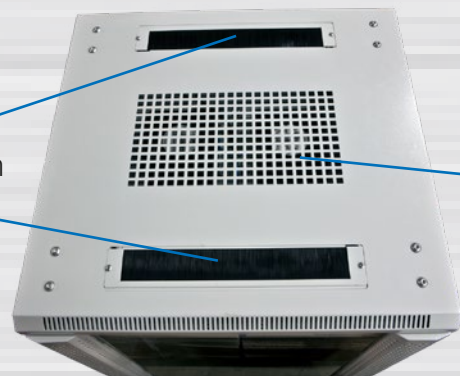

### Schrank mit 12/22/32/42HE

**Grundausrüstung:** Grundgestell

1x Glasfronttüre mit Schloss, 1x Rücktüre Vollblech mit Schloss  
2x Seitenteile abnehmbar mit Schloss, 4x Lochrasterprofile 19" (Vorder-/Rückseite)  
20x Käfigmuttern mit Schrauben, 1x paar L-Winkel, 1x Zwischenboden  
1x Kabelführungsplatte mit Abdeckung, 4x Nivellier Füße, Lüfter mit Thermostat  
1x Rollenset

**Farbe:** Lichtgrau RAL7035,

**Besonderheiten:**

Schrank aufgebaut (komplett zerlegbar)  
Nivellier Füße (H20-70mm)  
Türen umbaubar (links/rechts) mit Erdungskabel  
19" Lochrasterprofile verstellbar (vorne und hinten) mit Einteilung der Höheneinheiten  
L-Winkel (Nutzbreite 450mm)  
Zwischenboden (Nutzbreite 450mm)  
Kabelführungsplatte waagrecht mit Abdeckung H44/B482/T68mm  
Lüfter mit Thermostat 220V mit Kabel  
Erdungsbolzen M6  
Kabeleingang oben (vorne/hinten) mit Bürstenleiste und unten (vorne/mittig/hinten)  
ohne Sockel (empfehlenswert)  
IP20 Schutzgrad

Erdungsverbindung Türe

Seitenteil abnehmbar

Rücktüre Vollblech

Kabeleingang oben

Lüftereinheit