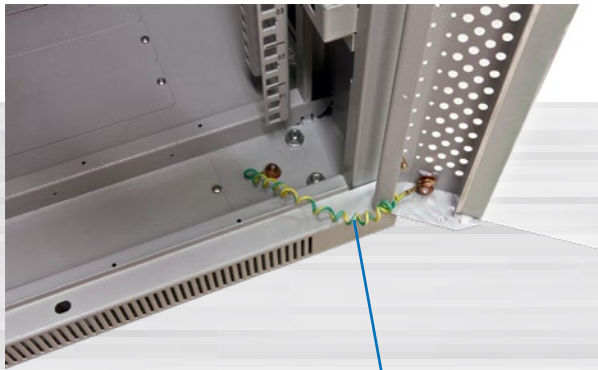

### Schrank mit 12/22/32/42HE

**Grundausrüstung:** Grundgestell

1x Glasfronttüre mit Schloss, 1x Rücktüre Vollblech mit Schloss  
2x Seitenteile abnehmbar mit Schloss, 4x Lochrasterprofile 19" (Vorder-/Rückseite)  
20x Käfigmuttern mit Schrauben, 1x paar L-Winkel, 1x Zwischenboden  
1x Kabelführungsplatte mit Abdeckung, 4x Nivellier Füße, Lüfter mit Thermostat  
1x Rollenset

**Farbe:** Lichtgrau RAL7035,

**Besonderheiten:**

Schrank aufgebaut (komplett zerlegbar)  
Nivellier Füße (H20-70mm)  
Türen umbaubar (links/rechts) mit Erdungskabel  
19" Lochrasterprofile verstellbar (vorne und hinten) mit Einteilung der Höheneinheiten  
L-Winkel (Nutzbreite 450mm)  
Zwischenboden (Nutzbreite 450mm)  
Kabelführungsplatte waagrecht mit Abdeckung H44/B482/T68mm  
Lüfter mit Thermostat 220V mit Kabel  
Erdungsbolzen M6  
Kabeleingang oben (vorne/hinten) mit Bürstenleiste und unten (vorne/mittig/hinten)  
ohne Sockel (empfehlenswert)  
IP20 Schutzgrad

Erdungsverbindung Türe

Seitenteil abnehmbar

Rücktüre Vollblech

Kabeleingang oben

Lüftereinheit