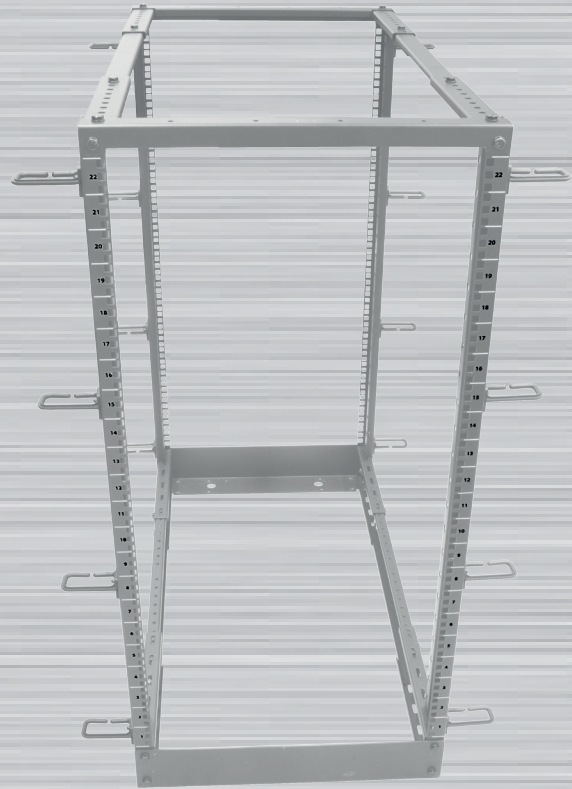

ALL-SW4POSTxx Serie

19" Grundgestell

Grundgestell, mit 12/22/32/42HE

- Grundausrüstung:** Grundgestell
4x Lochrasterprofile 19" (Vorder-/Rückseite)
40x Käfigmuttern mit Schrauben, Kabelführungsbügel (links+rechts)
- Farbe:** Grundgestell Lichtgrau RAL7035
- Besonderheiten:** Grundgestell zerlegt (Aufbauzeit ca.15min)
19" Lochrasterprofile verstellbar
- 19" Profilaabstand:** ca. 560 - 995 mm (veränderbar in 25mm Schritten)
- Belastbar:** bis max.400Kg

Artikel	Außenmaße (B/T/H)	Nutzhöhe	Farbe	Herstellernr.	19" Profilabstand
106963	515/575(1010)/680mm	12HE	lichtgrau RAL7035	ALL-SW4POST12 Grau	560-995 mm
106965	515/575(1010)/1125mm	22HE	lichtgrau RAL7035	ALL-SW4POST22 Grau	560-995 mm
106967	515/575(1010)/1570mm	32HE	lichtgrau RAL7035	ALL-SW4POST32 Grau	560-995 mm
106969	515/575(1010)/2015mm	42HE	lichtgrau RAL7035	ALL-SW4POST42 Grau	560-995 mm