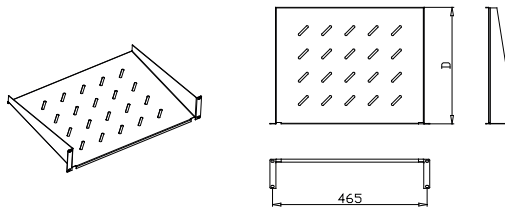

Regalboden (Frontmontiert)