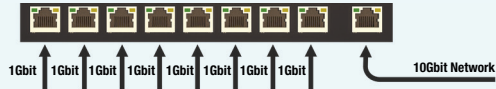

Switch

**ALL-GHN108M-Coax-100**  
Part. 193132  
(100MHz for coexistence DVB-C TV)

**ALL-GHN108M-Coax-200**  
Part. 221624  
(200MHz without coexistence DVB-C TV)

**ALL-GHN108-100-Modul**  
Part. 221229  
per slot (max. 8 modules)

**ALL-GHN108-200-Modul**  
Part. 221625  
per slot (max. 8 modules)

**ALL-GHN108S-200-UP-Dose**  
Part. 221626  
(200MHz without coexistence DVB-C TV)

**ALL-GHN108S-100-UP-Dose**  
Part. 221230  
(100MHz for coexistence DVB-C TV)