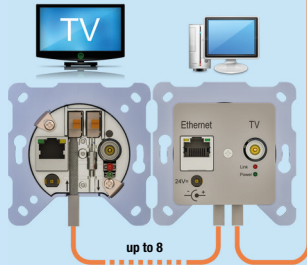

Switch

**ALL-GHN108M-Coax-100**  
Part. 193132  
(100MHz for coexistence DVB-C TV)

**ALL-GHN108M-Coax-200**  
Part. 221624  
(200MHz without coexistence DVB-C TV)

**ALL-GHN108-100-Modul**  
Part. 221229  
per slot (max. 8 modules)

**ALL-GHN108-200-Modul**  
Part. 221625  
per slot (max. 8 modules)

**ALL-GHN108S-200-UP-Dose**  
Part. 221626  
(200MHz without coexistence DVB-C TV)

**ALL-GHN108S-100-UP-Dose**  
Part. 221230  
(100MHz for coexistence DVB-C TV)