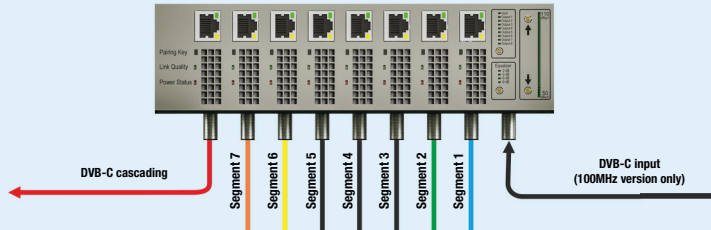

Switch

**ALL-GHN108M-Coax-100**  
Part. 193132  
(100MHz for coexistence DVB-C TV)

**ALL-GHN108M-Coax-200**  
Part. 221624  
(200MHz without coexistence DVB-C TV)

**ALL-GHN108-100-Modul**  
Part. 221229  
per slot (max. 8 modules)

**ALL-GHN108-200-Modul**  
Part. 221625  
per slot (max. 8 modules)

**ALL-GHN108S-200-UP-Dose**  
Part. 221626  
(200MHz without coexistence DVB-C TV)

**ALL-GHN108S-100-UP-Dose**  
Part. 221230  
(100MHz for coexistence DVB-C TV)