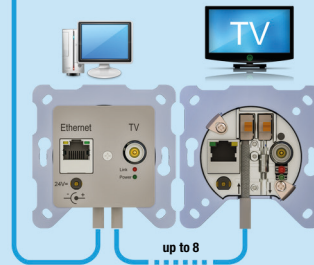

Switch

**ALL-GHN108M-Coax-100**  
Part. 193132  
(100MHz for coexistence DVB-C TV)

**ALL-GHN108M-Coax-200**  
Part. 221624  
(200MHz without coexistence DVB-C TV)

**ALL-GHN108-100-Modul**  
Part. 221229  
per slot (max. 8 modules)

**ALL-GHN108-200-Modul**  
Part. 221625  
per slot (max. 8 modules)

**ALL-GHN108S-200-UP-Dose**  
Part. 221626  
(200MHz without coexistence DVB-C TV)

**ALL-GHN108S-100-UP-Dose**  
Part. 221230  
(100MHz for coexistence DVB-C TV)