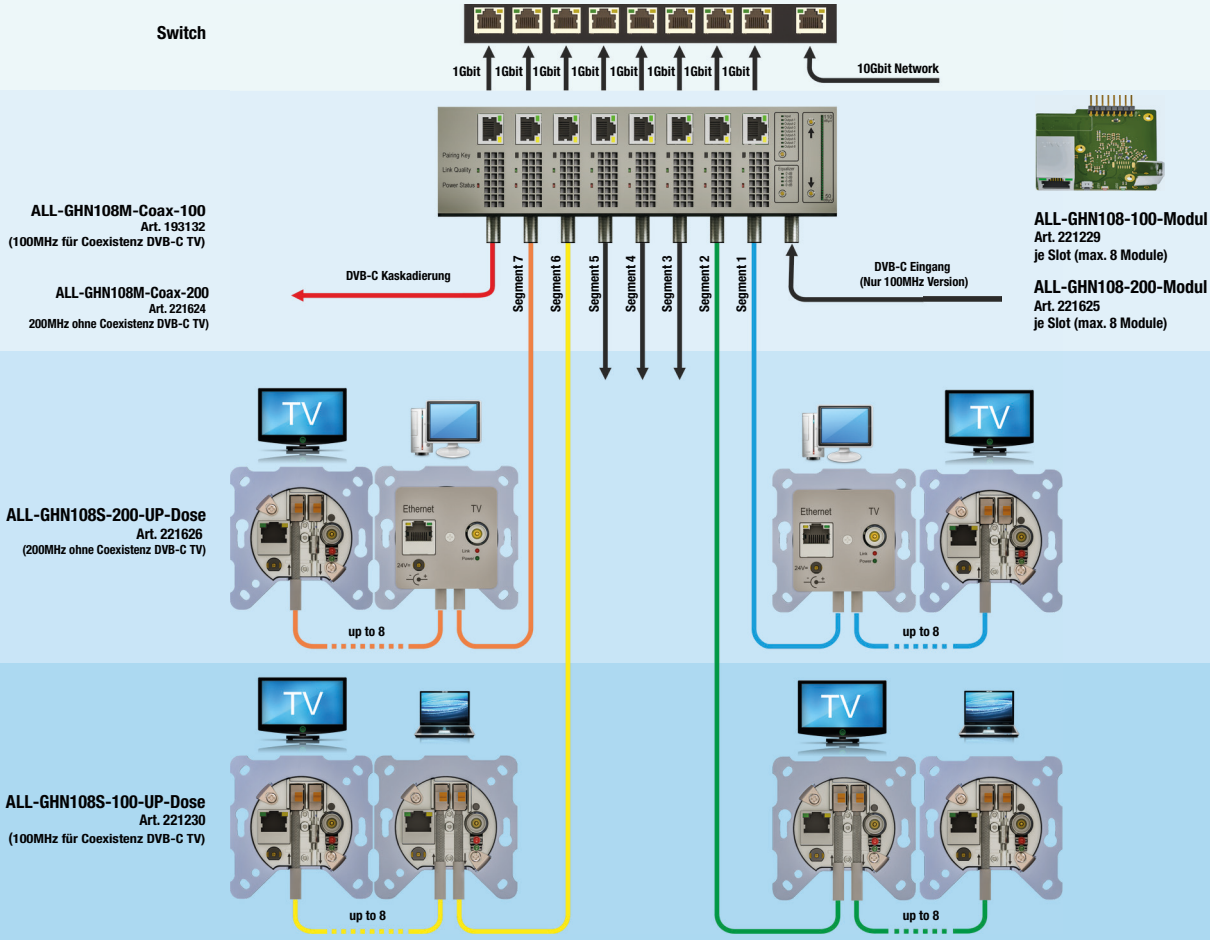

Switch

ALL-GHN108M-Coax-100
Art. 193132
(100MHz für Coexistenz DVB-C TV)

ALL-GHN108M-Coax-200
Art. 221624
200MHz ohne Coexistenz DVB-C TV)

ALL-GHN108S-200-UP-Dose
Art. 221626
(200MHz ohne Coexistenz DVB-C TV)

ALL-GHN108S-100-UP-Dose
Art. 221230
(100MHz für Coexistenz DVB-C TV)

ALL-GHN108-100-Modul
Art. 221229
je Slot (max. 8 Module)

ALL-GHN108-200-Modul
Art. 221625
je Slot (max. 8 Module)