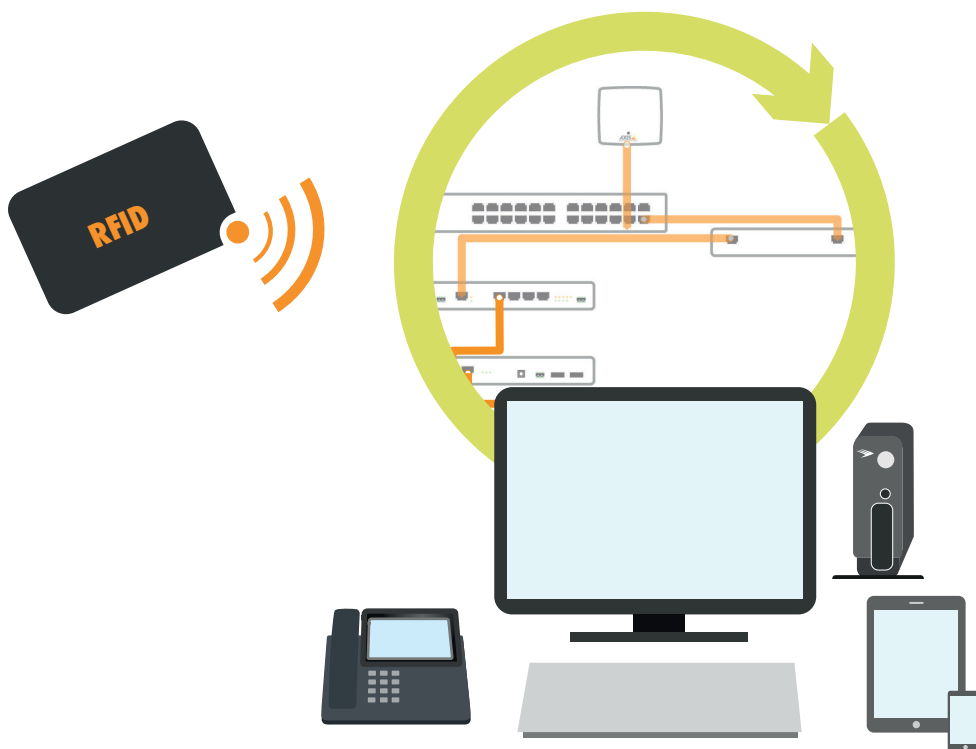

Arbeitsplatz der Zukunft 4.0

mit nur einer Handbewegung
zu mehr **Sicherheit** und **Effizienz**

RFID-Zugangskontrolle

Der Arbeitsplatz der Zukunft beginnt schon beim Eintreten in das Gebäude: Der RFID-Kartenleser empfängt die Informationen Ihrer persönlichen ID-Karte und leitet sie an das Zutrittskontrollen-Gateway. Dieses interpretiert die Daten und sendet daraufhin die für Sie programmierten Schaltbefehle an den Switch.

Beliebiger Switch

ALL048916 Midspan
Der Midspan ist ein Multiport-Injector: aus Strom und Daten generiert er PoE, das mit einer Leistung von bis zu 90 Watt an alle angebundene Geräte weitergegeben wird. Er stellt einem Nicht-PoE-fähigen Switch die PoE-Funktion zur Verfügung.

ALL048600 PoE-Repeater
Der Repeater verlängert das PoE Signal um weitere 100m (bis zu 700m). Er benötigt keine externe Stromversorgung und ist auch zu niedrigeren PoE Standards wie PoE-af und PoE-at kompatibel.

Ihr PC ist nun betriebsbereit - alles was noch fehlt ist Ihr persönliches Passwort. Der Splitter versorgt nicht nur Ihren PC mit Daten und Strom, er bietet zusätzlich die Möglichkeit Ihr Smartphone oder Tablet an zwei integrierten USB-Ports zu laden.