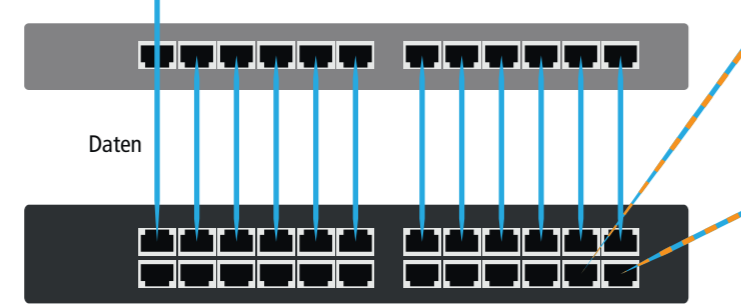

Arbeitsplatz der Zukunft 4.0

mit nur einer Handbewegung
zu mehr **Sicherheit** und **Effizienz**

RFID-Zugangskontrolle

Der Arbeitsplatz der Zukunft beginnt schon beim Eintreten in das Gebäude: Der RFID-Kartenleser empfängt die Informationen Ihrer persönlichen ID-Karte und leitet sie an das Zutrittskontrollen-Gateway. Dieses interpretiert die Daten und sendet daraufhin die für Sie programmierten Schaltbefehle an den Switch.

Beliebiger Switch

ALL048916 Midspan
Der Midspan ist ein Multiport-Injector: aus Strom und Daten generiert er PoE, das mit einer Leistung von bis zu 90 Watt an alle angebundene Geräte weitergegeben wird. Er stellt einem Nicht-PoE-fähigen Switch die PoE-Funktion zur Verfügung.

ALL048600 PoE-Repeater
Der Repeater verlängert das PoE Signal um weitere 100m (bis zu 700m). Er benötigt keine externe Stromversorgung und ist auch zu niedrigeren PoE Standards wie PoE-af und PoE-at kompatibel.

ALL048700 PoE-Splitter
Der Splitter trennt die PoE-Leitung auf: Über den LAN-Port werden Daten, über die Phoenixklemme der Strom ausgegeben. Zusätzlich verfügt er über zwei USB-Anschlüsse (je bis zu 2A), die Ihre Endgeräte mit Strom versorgen.