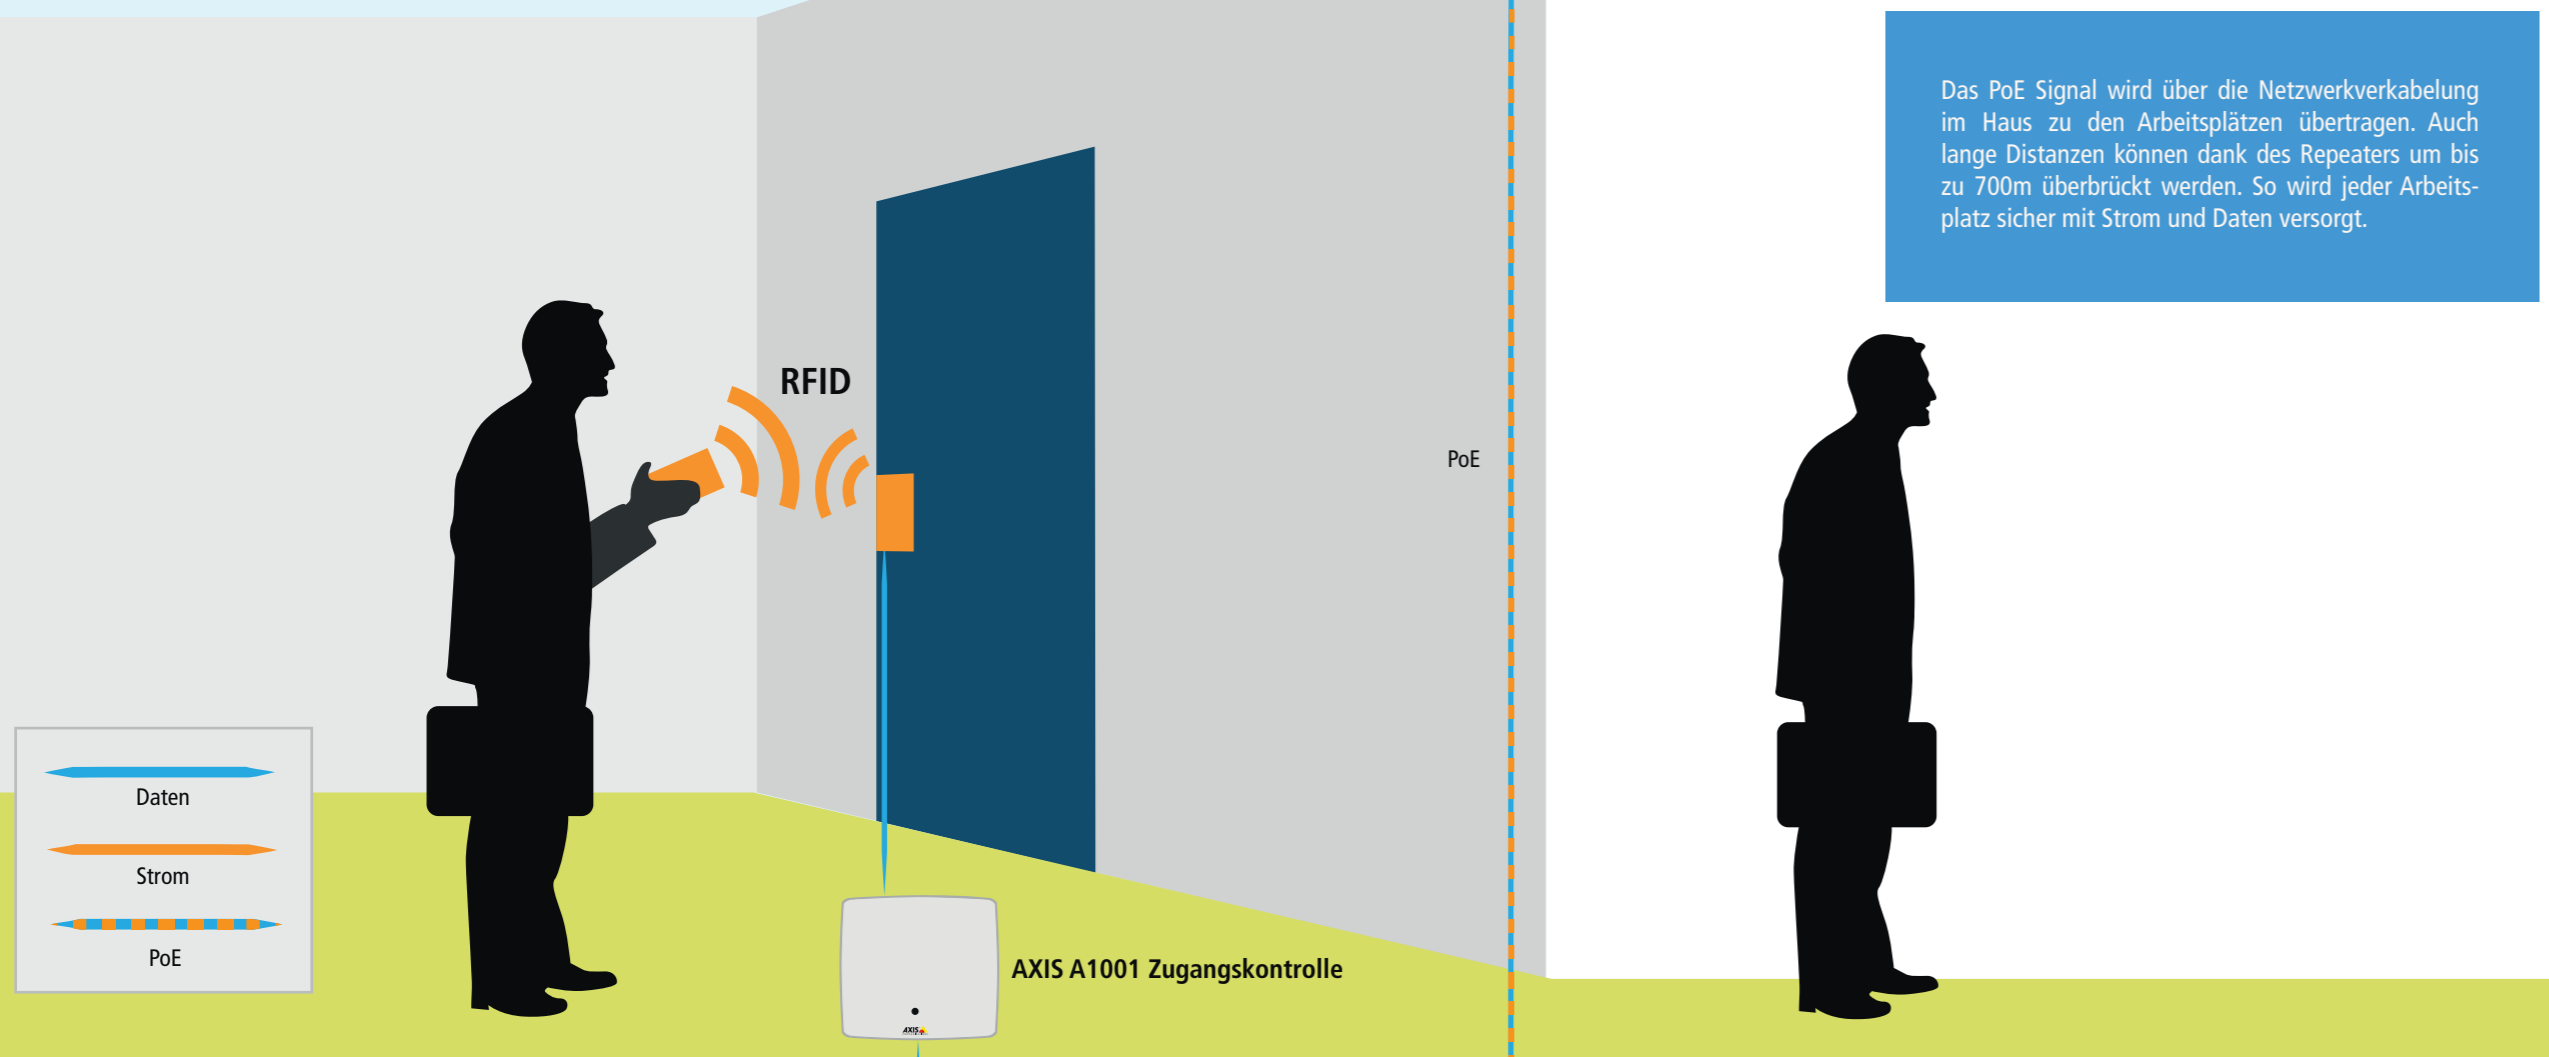

Arbeitsplatz der Zukunft 4.0

mit nur einer Handbewegung
zu mehr **Sicherheit** und **Effizienz**

RFID-Zugangskontrolle

Der Arbeitsplatz der Zukunft beginnt schon beim Eintreten in das Gebäude: Der RFID-Kartenleser empfängt die Informationen Ihrer persönlichen ID-Karte und leitet sie an das Zutrittskontrollen-Gateway. Dieses interpretiert die Daten und sendet daraufhin die für Sie programmierten Schaltbefehle an den Switch.

Beliebiger Switch

ALL048916 Midspan
Der Midspan ist ein Multiport-Injector: aus Strom und Daten generiert er PoE, das mit einer Leistung von bis zu 90 Watt an alle angebundene Geräte weitergegeben wird. Er stellt einem Nicht-PoE-fähigen Switch die PoE-Funktion zur Verfügung.

ALL048600 PoE-Repeater
Der Repeater verlängert das PoE Signal um weitere 100m (bis zu 700m). Er benötigt keine externe Stromversorgung und ist auch zu niedrigeren PoE Standards wie PoE-af und PoE-at kompatibel.

Ihr PC ist nun betriebsbereit - alles was noch fehlt ist Ihr persönliches Passwort. Der Splitter versorgt nicht nur Ihren PC mit Daten und Strom, er bietet zusätzlich die Möglichkeit Ihr Smartphone oder Tablet an zwei integrierten USB-Ports zu laden.