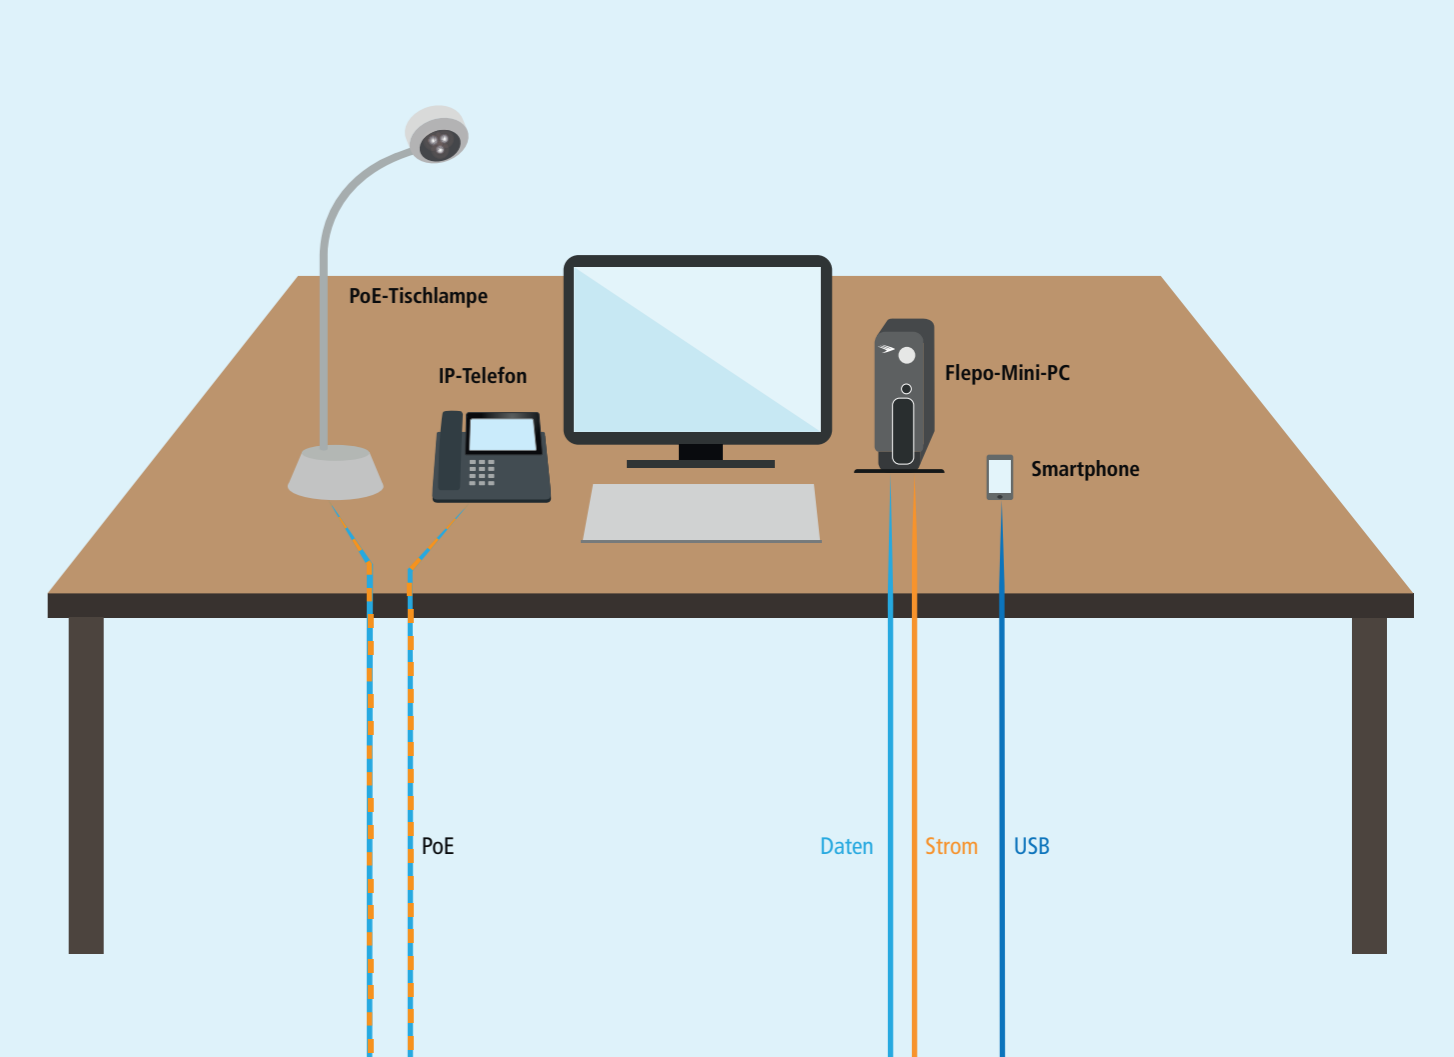

ALL048605PD PoE-Switch
Der LT PoE-Switch verbindet alle Komponenten am Arbeitsplatz mit dem zentralen Midspan. Er versorgt alle angeschlossene Geräte mit PoE und einer Leistung von insgesamt 90 Watt.

ALL048700 PoE-Splitter
Der Splitter trennt die PoE-Leitung auf: Über den LAN-Port werden Daten, über die Phoenixklemme der Strom ausgegeben. Zusätzlich verfügt er über zwei USB-Anschlüsse (je bis zu 2A), die Ihre Endgeräte mit Strom versorgen.

Arbeitsplatz 4.0 - Der Arbeitsplatz der Zukunft

Der LT PoE-Switch aktiviert die Ports, die zu Ihrem Arbeitsplatz führen: Ihr PC wird eingeschaltet, Ihr IP-Telefon bootet und die Tischlampe sorgt für ausreichend Helligkeit auf Ihrem Schreibtisch.

Ihr PC ist nun betriebsbereit - alles was noch fehlt ist Ihr persönliches Passwort. Der Splitter versorgt nicht nur Ihren PC mit Daten und Strom, er bietet zusätzlich die Möglichkeit Ihr Smartphone oder Tablet an zwei integrierten USB-Ports zu laden.

ALL048700 PoE-Splitter
Der Splitter trennt die PoE-Leitung auf: Über den LAN-Port werden Daten, über die Phoenixklemme der Strom ausgegeben. Zusätzlich verfügt er über zwei USB-Anschlüsse (je bis zu 2A), die Ihre Endgeräte mit Strom versorgen.