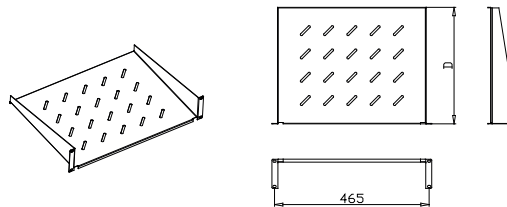

Blind-Platten

Merkmale:

- Passend für alle 19" Gehäuse
- Material: SPCC

Farben:

RAL9005(Schwarz), RAL7035(Grau)

RAL9005	RAL7035
	

Model	Abmessungen W*D*H(mm)	Farbe
ALL-S0002020	483*44	Grau
ALL-S0002022	483*88	Grau
ALL-S0002024	483*176	Grau
ALL-S0002021	483*44	Schwarz
ALL-S0002023	483*88	Schwarz
ALL-S0002025	483*176	Schwarz

Regalboden (Frontmontiert)

Merkmale:

- Passend für alle 19" Gehäuse
- Material: SPCC

Farbe:

RAL9005(Schwarz), RAL7035(Grau)

RAL9005	RAL7035
	

Model	Abmessungen W*D*H(mm)	Farbe
ALL-S0002006	483*300*44	Grau
ALL-S0002008	483*300*88	Grau
ALL-S0002010	483*400*44	Grau
ALL-S0002012	483*400*88	Grau
ALL-S0002007	483*300*44	Schwarz
ALL-S0002009	483*300*88	Schwarz
ALL-S0002011	483*400*44	Schwarz
ALL-S0002013	483*400*88	Schwarz

Farbe:

RAL9005(Schwarz), RAL7035(Grau)

RAL9005	RAL7035
	

Model	Abmessungen W*D*H(mm)	Farbe
ALL-S0002014	490*420	Grau
ALL-S0002015	490*420	Schwarz

Merkmale:

- Tiefenverstellbar durch 4 Montage-Schlitze
- Material: SPCC
- Tragfähigkeit: 20KG
- Nur für SMB/SMC-Serie

Bürstenleiste

Merkmale:

- Passend für alle 19" Gehäuse
- Bürstenleiste zur staubfreien Kabeldurchführung
- Material: SPCC

Farbe:

RAL9005(Schwarz), RAL7035(Grau)

RAL9005	RAL7035

Model	Größe W*D*H(mm)	Farbe
ALL-S0002029	483*44	Grau
ALL-S0002030	483*44	Schwarz