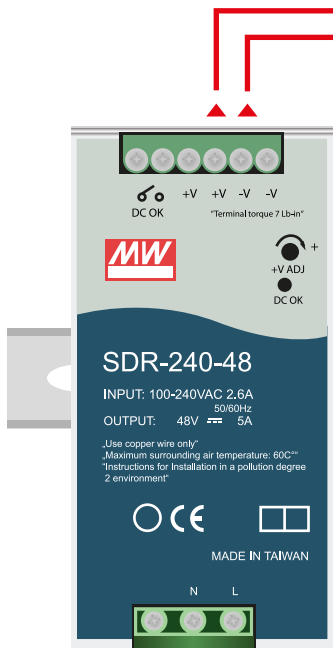

24~56VDC

ALL-MCI2011P-60W

bis zu 60W PoE

PoE max 100m

Nicht mehr benötigt

ALL-CAM2398/2399

Fiber Verbindung 550m / 10km

ALL-47XX INDU

- 24 VDC IN
- PoE
- Fiber Verbindung