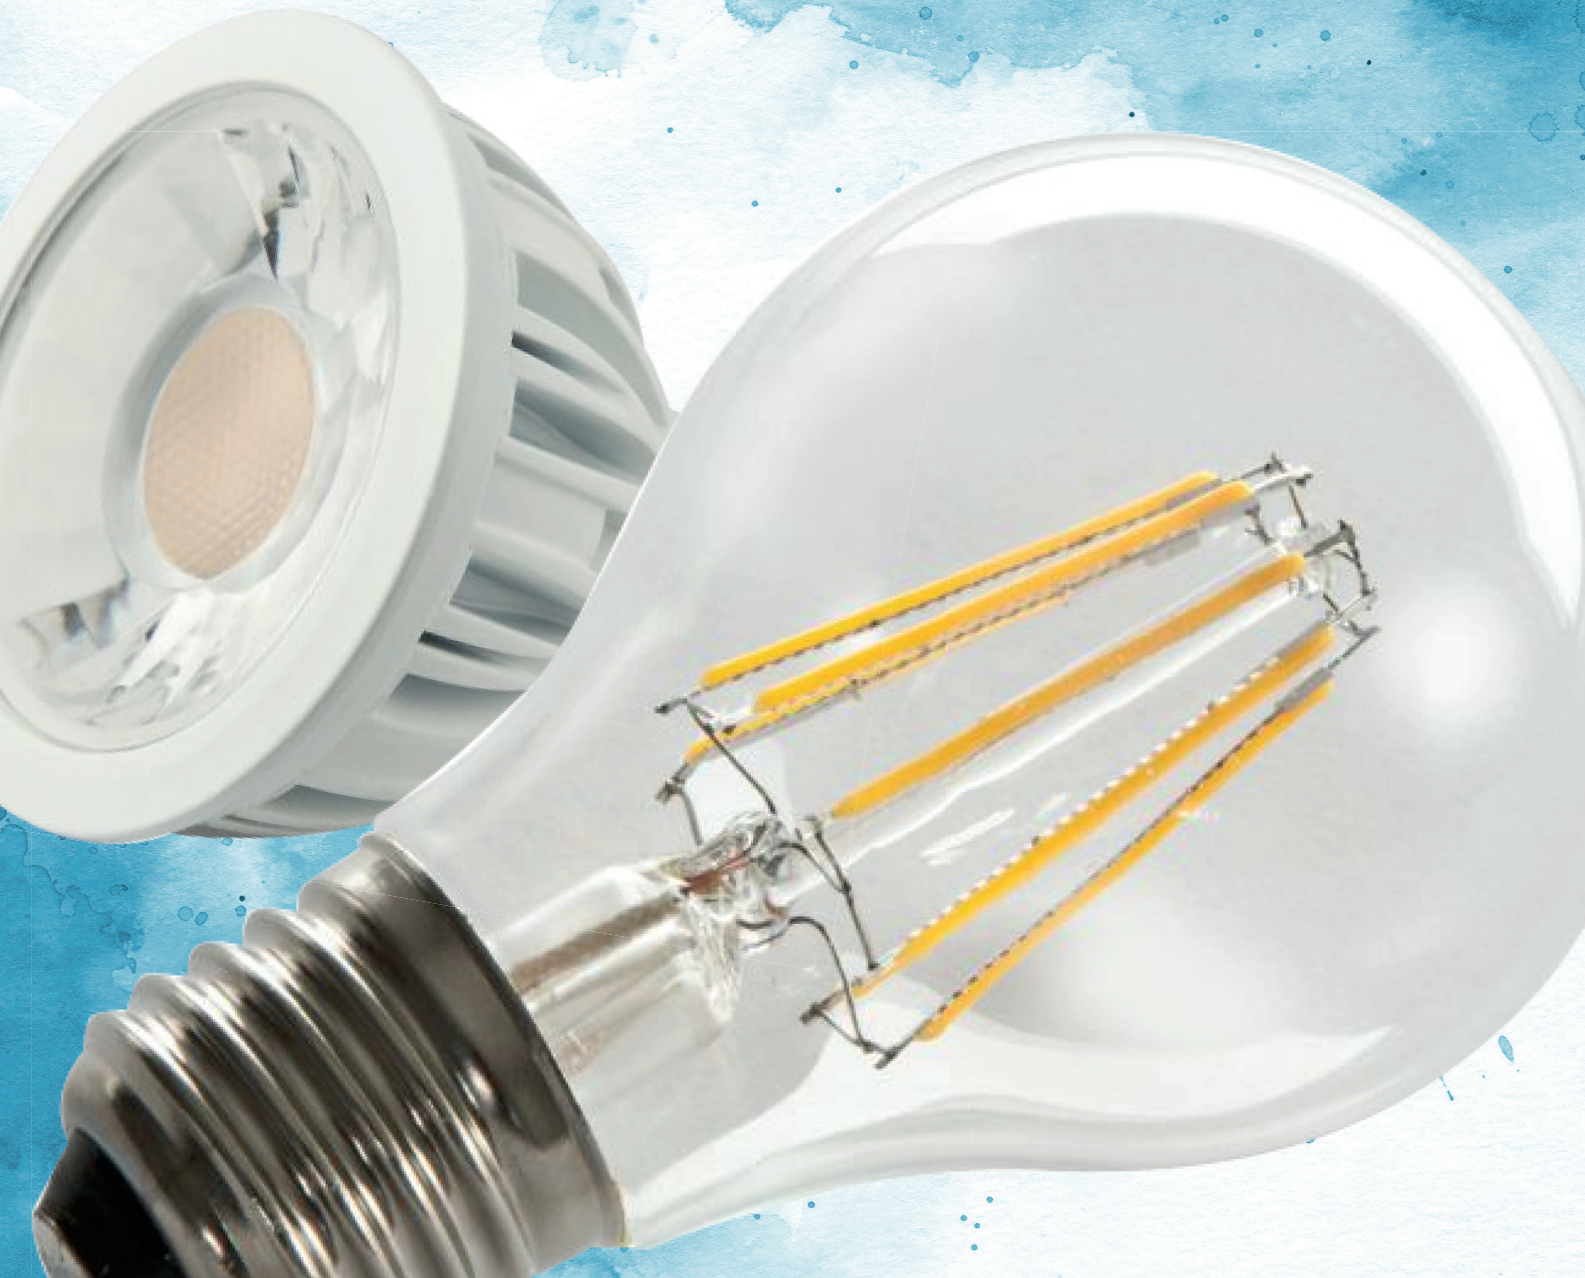

the network people

SYNERGY 21

Synergy21 Panneau lumineux LED 598x598 blanc froid/chaud 50W V2

Panneau LED ultra plat pour installation murale ou au plafond avec possibilité de changement de couleur blanc froid ou blanc chaud, blanc froid et blanc chaud.

- Cadre couleur argent
- Consommation électrique: 50W (25W blanc chaud, blanc froid 25W)
- Nombre de LED: 1488LEDs au total
- Lumens: 4000lm
- Blanc chaud: 1900lm, 2700k \pm 100, 74lm / W, CRI > 80
- blanc froid: 2100lm, 6500k \pm 100, 80lm / W, CRI > 80
- Angle de vision de 120 °
- Indice de protection: IP40
- Température de fonctionnement: 0 ° à + 40 °
- Taille: 598mm x 598mm x 12mm
- Lumière? Ache: 562mm x 562mm
- kWh / 1000h: 55

Classe d'énergie : A +

Ce produit est disponible en plusieurs couleurs et designs

Synergy 21 LED Panel rond 6W blanc chaud V2

Panneau LED ultra plat pour installation murale ou au plafond

- Consommation: 6W
- Nombre de LED: 28LEDs totale, SMD2835
- lumens: 380LM
- Blanc chaud: 2900K \pm 150, RA > 80
- angle de vision de 110 ° -120 °
- Indice de protection: IP41
- Classe d'énergie : A
- kWh/1000h: 6

- LED: 10 watts, puce haute puissance
- Angle: 120 °
- Lumen: 800lm, 80lm / Watt
- Batterie Lithium-Ion 7,4V 4,4Ah
- Couleur : blanc froid
- Protection: IP65
- Dimensions: (LxLx H) 116 * 115 * 240mm

Ce produit est disponible en plusieurs couleurs et designs