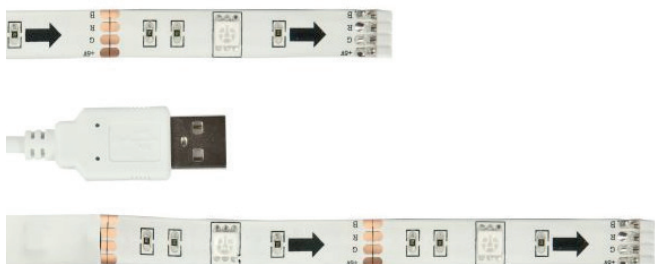

Classe d'énergie : A +

Ce produit est disponible en plusieurs couleurs et designs

Synergy 21 LED Panel rond 6W blanc chaud V2

Panneau LED ultra plat pour installation murale ou au plafond

- Consommation: 6W
- Nombre de LED: 28LEDs totale, SMD2835
- lumens: 380LM
- Blanc chaud: 2900K \pm 150, RA > 80
- angle de vision de 110 ° -120 °
- Indice de protection: IP41
- Classe d'énergie : A
- kWh/1000h: 6

Ce produit est disponible en plusieurs couleurs et designs

Synergy21 spot extérieur 10W jaune/blanc froid

Spot LED extérieur avec batterie rechargeable, câble d'alimentation fourni (230V) + Câble de chargeur de voiture (12V)

- LED: 10 watts, puce haute puissance
- Angle: 120 °
- Lumen: 800lm, 80lm / Watt
- Batterie Lithium-Ion 7,4V 4,4Ah
- Couleur : blanc froid
- Protection: IP65
- Dimensions: (LxLx H) 116 * 115 * 240mm

Ce produit est disponible en plusieurs couleurs et designs

SYNERGY 21

Synergy 21 LED Flex Strip RGB USB complet Set

Controller: im LED Streifen integriert
Die IR-Fernbedienung hat 16 verschiedene Farb-Tasten
und 4 Licht Programme / DIMMBAR
Classe d'énergie : B
KWh/1000h: 3